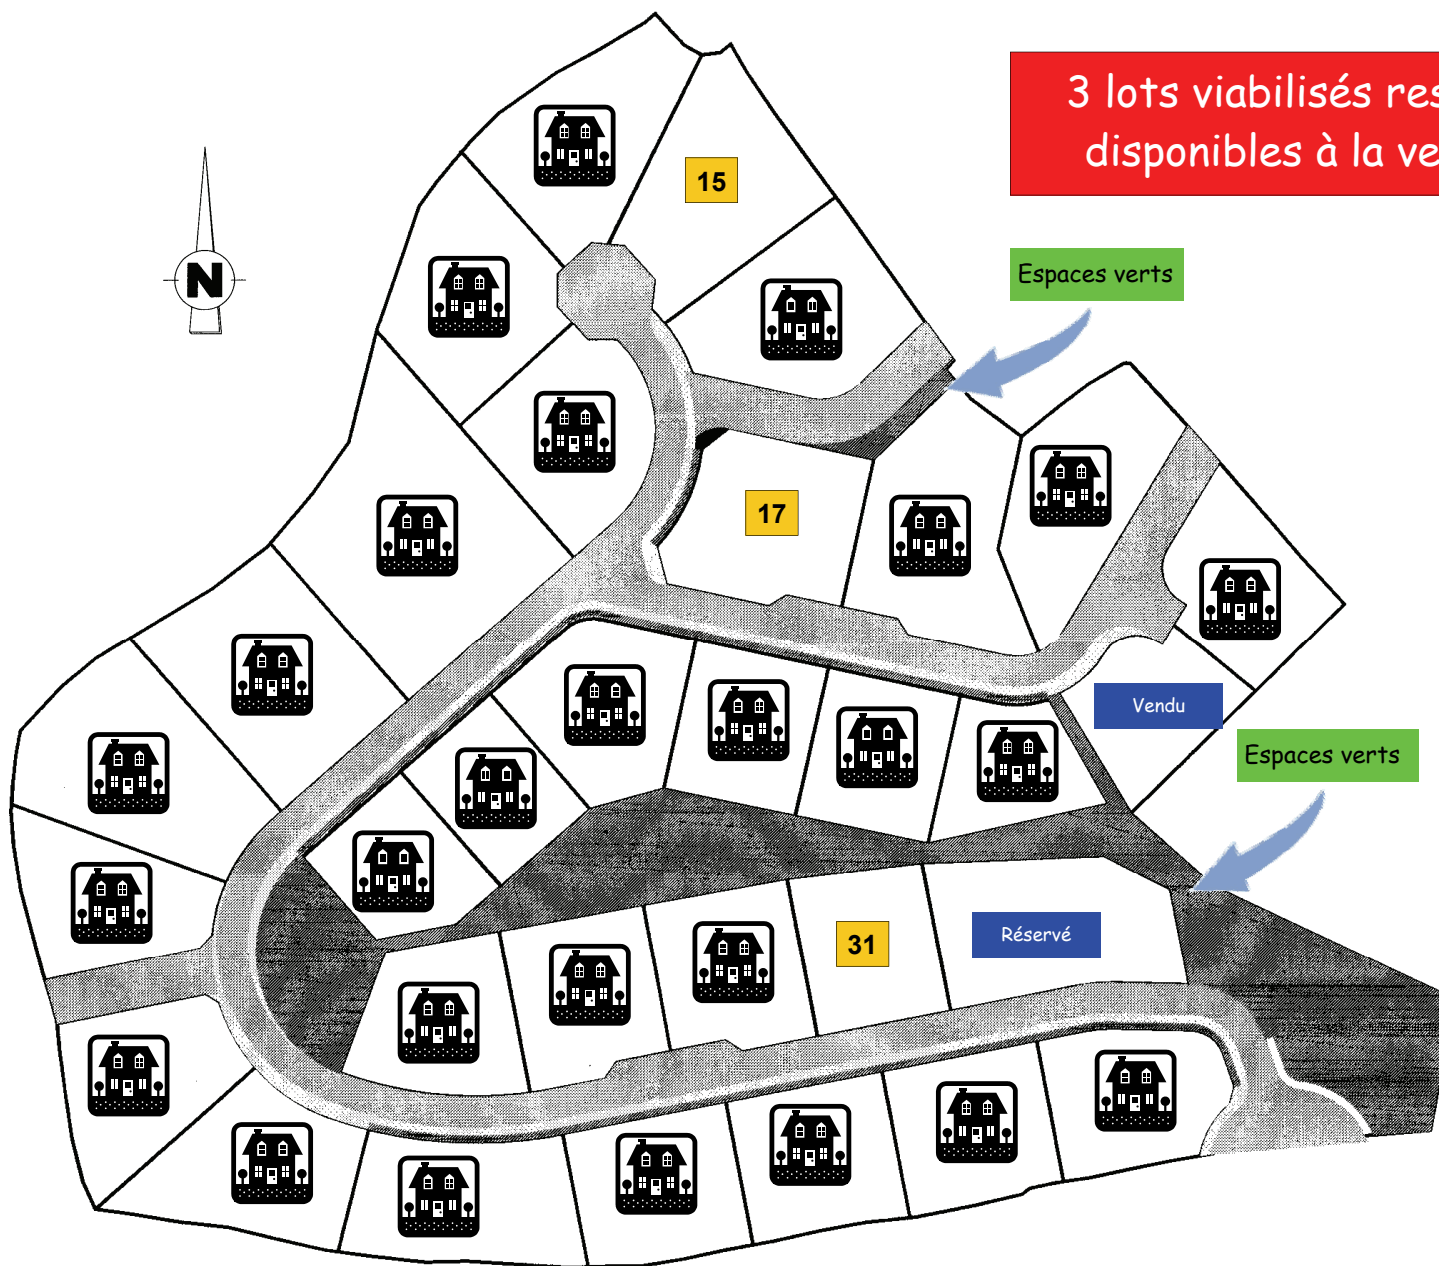

LOTISSEMENT COMMUNAL LA COMMANDERIE

32 lots d'habitations

3 lots viabilisés restent disponibles à la vente.

Lot	Surface	Lot	Surface
1	740 m ²	17	899 m ²
2	734 m ²	18	1044 m ²
3	724 m ²	19	904 m ²
4	755 m ²	20	705 m ²
5	865 m ²	21	612 m ²
6	861 m ²	22	546 m ²
7	779 m ²	23	663 m ²
8	744 m ²	24	664 m ²
9	1194 m ²	25	831 m ²
10	1166 m ²	26	582 m ²
11	1678 m ²	27	598 m ²
12	865 m ²	28	731 m ²
13	966 m ²	29	738 m ²
14	952 m ²	30	730 m ²
15	983 m ²	31	674 m ²
16	954 m ²	32	1011 m ²

Les prix définitifs des parcelles sont fixés.
Trois zones ont été définies.

Prix du m² des lots 1 à 7 : 43,30€

Prix du m² des lots 8 à 19 : 49,30€

Prix du m² des lots 20 à 32 : 46,29€

Renseignements et réservations :